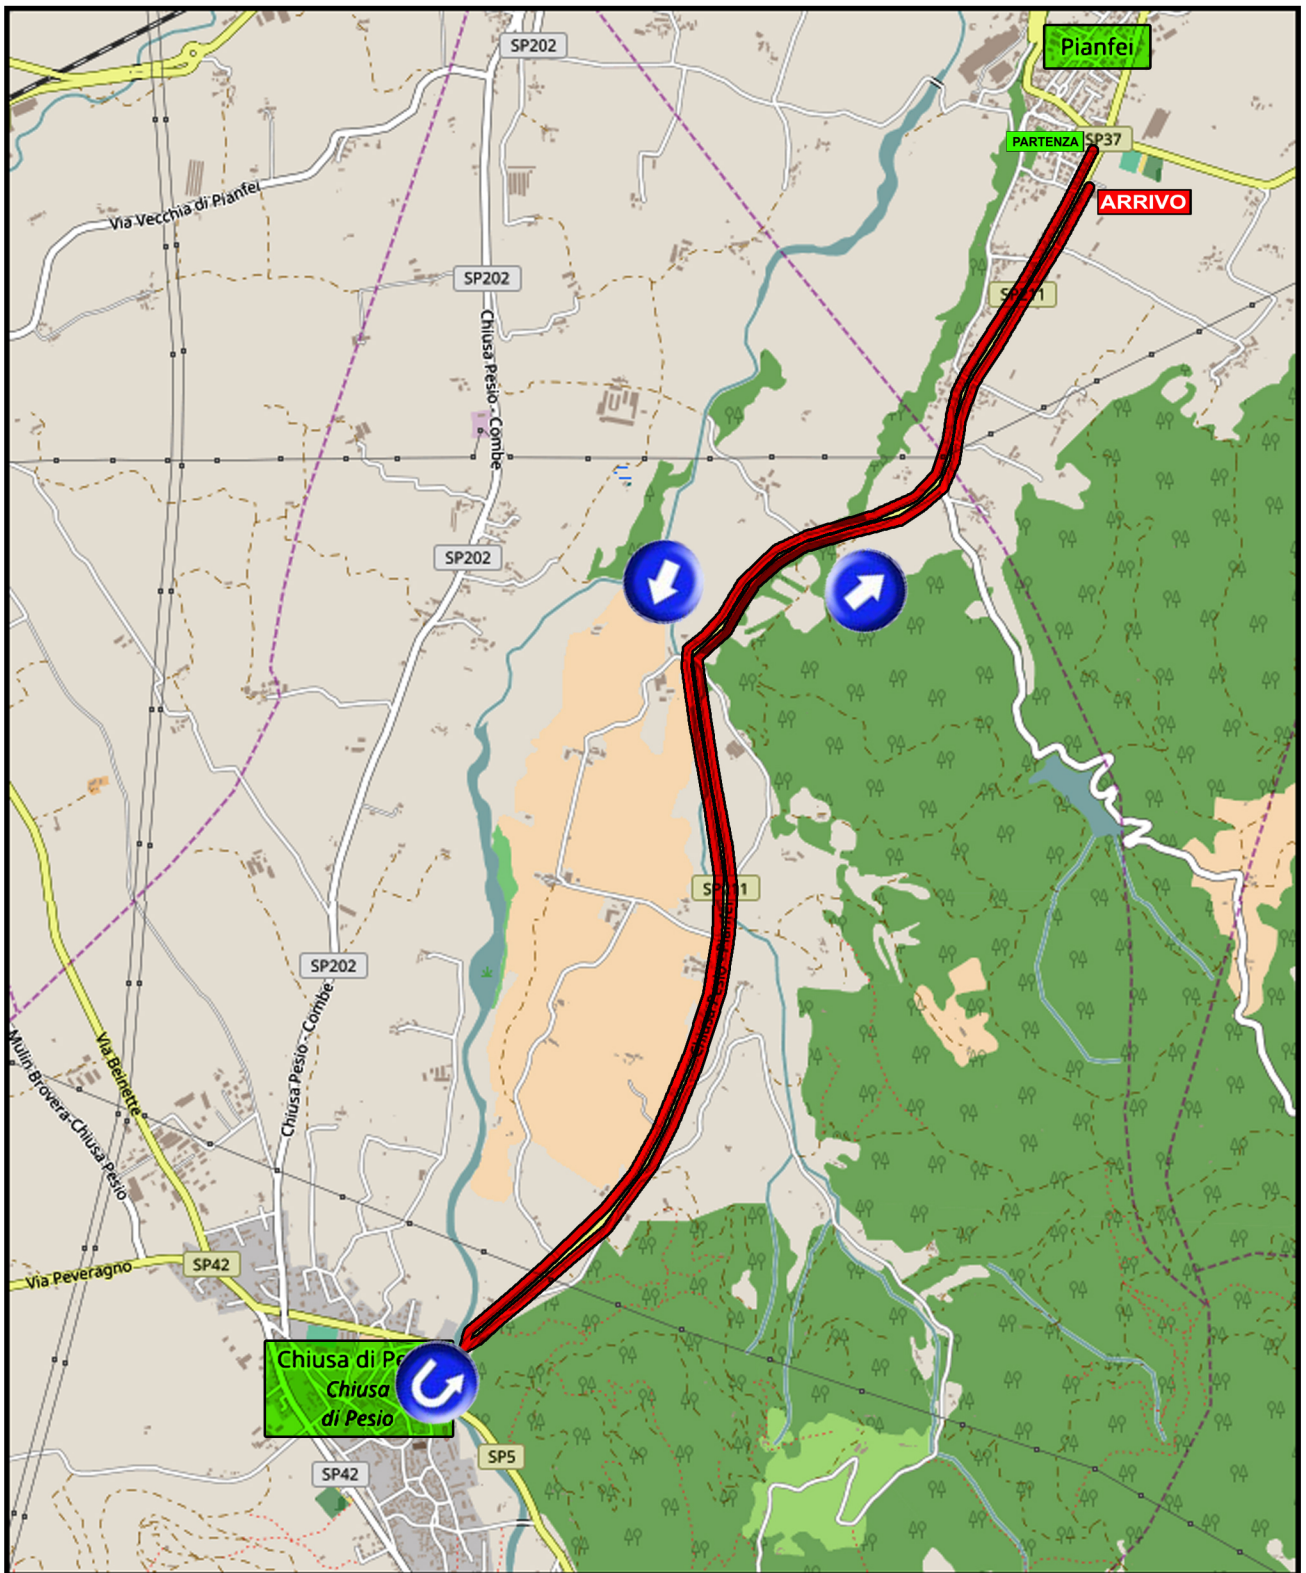

**COMITATO TERRITORIALE DEL PIEMONTE
CENTRO COORDINAMENTO CICLISMO CUNEO**

In collaborazione con il comune di Pianfei
organizza sabato 6 luglio 2024 a PIANFEI (CN) la

"CRONO DI PIANFEI"

Gara aperta a tutti gli enti convenzionati + FCI

www.centrocoordinamentociclismocuneo.it

Gara valida come terza prova del CAMPIONATO PROVINCIALE CRONO ACSI CUNEO

Programma

Ritrovo: ore 13,30 presso bar Jack Met adiacente rotatoria a Pianfei (CN) **Chiusura iscrizioni:** ore 14,45

Partenza: ore 15,00 presso area sportiva in via Bisalta **Percorso:** via Bisalta SP 211 – Chiusa Pesio inversione di marcia presso cappella S.Giovanni – arrivo presso area artigianale di Pianfei km. 11 circa

INFO: Vittorio 3476794038

CHIUSA DI PESIO

PIANFEI

© www.openrunner.com