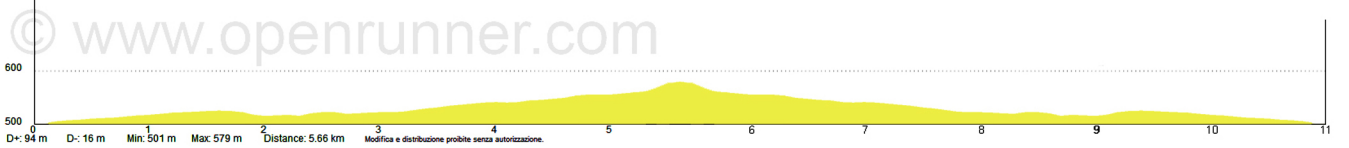

CHIUSA DI PESIO

PIANFEI